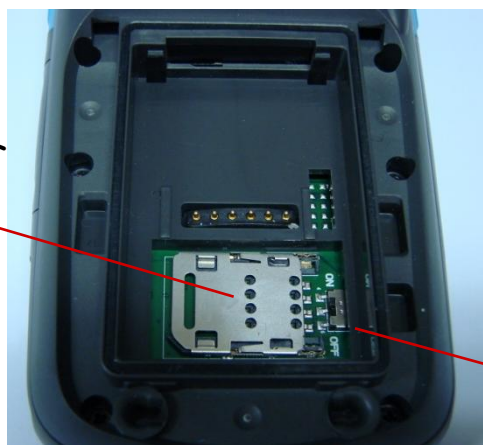

- カメラ用フラッシュライト
- ミニ懐中電灯

- スタイラス

- クイックリリースカバー

- バックアップバッテリースイッチ

- SIM カードスロット

外観

- WWAN アンテナ (WWAN モデル)
- WiFi アンテナ (WWANなし)
通信性能を強化 (BT+WiFi モデル)

- 3.5mm ヘッドセットジャック
- プッシュトークボタン

- ガングリップ取り付け用ねじ 6 カ所

PA690 アクセサリ

5000-900004G	デスクトップ Ethernet クレードル、 バッテリー充電器付き (Ethernet, USB クライアント)	
5000-900005G	デスクトップ USB クレードル、 バッテリー充電器付き (USB クライアント, USB ホスト)	
1550-900043G	PA690 USB ケーブル、 ホルダ付き、1.5M	