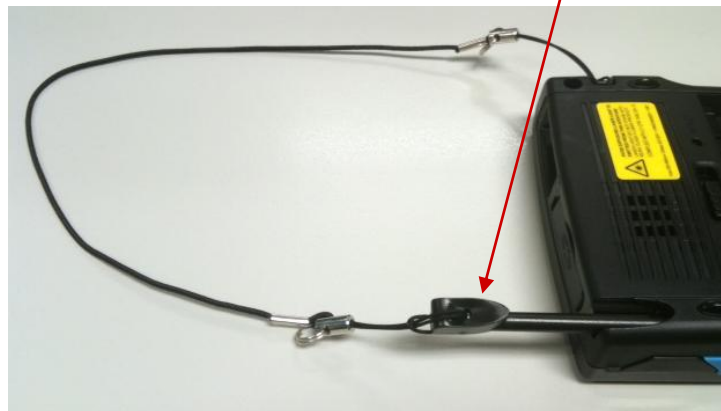

PA500II 製品概要

2011/10/25

PA500II 製品概要

- ビジネス向け PDA
- 806MHz Marvell PXA320 CPU
- Windows Embedded Handheld 6.5
- ローミング性能に定評のある Summit 社製 802.11 b/g/n 無線LANを採用
- 3.5 インチ QVGA 液晶、タッチスクリーン付き
- バーコードスキャナ付きと、無しのモデル
- コンパクトで軽量 - ポケットに入る

* 詳しい仕様は PA500II のカタログをご覧ください www.jp.ute.com

外観

外観

1D レーザスキャナ

スキャンキー

0.8W スピーカー

SD メモリカード
スロット

スタイラスと、ひも

リセットボタン

2200mAh バッテリ

外観

バッテリーリリース/ロック

Windows Embedded Handheld
6.5 ライセンスシール

PA500IIラベル

シリアル番号ラベル

バッテリーコンタクトピン