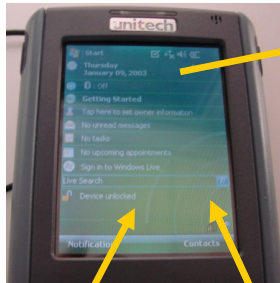

PA600 Standard (624MHz) Rugged Mobile Computer

ユニテック・ジャパン（株）

Ver.1.0

PA600 Standardについて

- PA600 Standard 624 は、PA600 Standardの後継機です。
- 従来モデルと区別するために当面は“PA600 Standard 624”と称します。

変更された部分

PA600 Standard (従来品)

PA600 Standard 624

ケーブル固定用
ねじ穴

変更のない部分

Windows Mobile
6.1 Classic

QVGA 3.5"
耐外光 LCD

802.11b/g CCX4 サポート、
BT 2.0 EDR

カーキット取り付け
用穴

IrDA