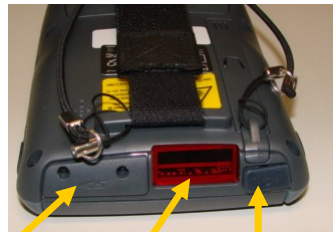

PA600 Standard 624

ケーブル固定用
ねじ穴

変更のない部分

Windows Mobile
6.1 Classic

QVGA 3.5"
耐外光 LCD

802.11b/g CCX4 サポート、
BT 2.0 EDR

カーキット取り付け
用穴

IrDA

エンジン
トリガ
キー

変更のない部分

1W スピーカー (2倍)

SDIO
SDHCサポート

1D レーザエンジン
(SE950)

オーディオ イン/アウト
ヘッドセットジャック

主な特徴

仕様	PA600 Standard	PA600 Standard (624)	説明
CPU	PXA270 520Mhz	PXA270 624Mhz	処理速度が速くなった
SDRAM	64MB	128MB (32 bits)	1. 大きなアプリケーションやデータベースの実行 2. 32ビット、高速化
Flash	320MB (H3)	576MB	データとプログラムの保存用に大容量化
OS	Mobile 5.0	Mobile 6.1	1. プッシュメールのサポート、いつでも通信可能 2. モバイルデバイス管理機能のサポート
電話	NA	NA	なし
LCD	22B (7%)	41B (15%)	太陽光の下でも見やすい
Bluetooth	1.2	2.0 + EDR	高速なデータ通信 (ファイル転送等)、ペアリング処理が速い、省電力。
バッテリー	1950mAh	2200mAh / 3300mAh	1. 動作時間が長い 2. 大容量バッテリー (オプション)

7

主な特徴

仕様	PA600 Standard	PA600 Standard (624)	説明
キーボード		改良型	キーボードの配列と外観を改良
SDIO	1	1.2a	4G SD メモリカードをサポート、SDHC サポート
スピーカ AMP	0.5W	1W	スピーカ出力を大きくした
IP	IPX4	フロント側 IPX5	LCD 側の防水を強化 IPX5 (高い防水性能)
バッテリーゲージ	NA	あり	バッテリーの使用時間をより正確に
WLAN	Marvell 8686	Summit SD10 WLAN	CCX4をサポート。ローミング性能を大幅に強化
IrDA	Yes	Yes	PA600 Standard シリーズには引き続き実装
セキュリティホール	NA	あり	盗難や落下防止にストラップを取り付け可能
ヘッドセット	オーディオ出力のみ	ヘッドセットマイクサポート (オーディオ入力と出力)	ボイスコマンドをサポート
使用温度範囲	0から50°C	-10から50°C	-10 °C から使用可能