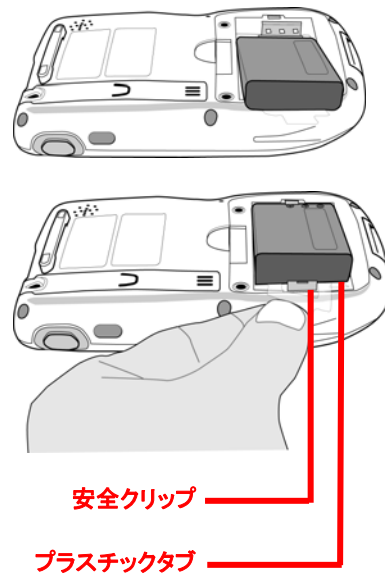

## 背景

- |                       |                           |
|-----------------------|---------------------------|
| <b>9</b> 電池収納         | <b>15</b> メモリーカードスロット     |
| <b>10</b> 電池収納リリースラッチ | <b>16</b> バーコードスキャナーウィンドウ |
| <b>11</b> リセットボタン     | <b>17</b> イヤホン差込み口        |
| <b>12</b> トラップ        | <b>18</b> ペン              |
| <b>13</b> スピーカー       | <b>19</b> 右スキャナー実行ボタン     |
| <b>14</b> ストラップホルダー   | <b>20</b> 赤外線 (IR) ポート    |

## 電池の取り付け

1. 矢印方向にラッチを押して上に上げて電池収納室を開きます。

2. 次の図のように電池パックを電池コンタクトを収納室コンタクトに合わせて、電池がプラスチックタブ上に配置されるようにします。
3. プラスチックタブと安全クリップを同時にカッチとなるまで引っ張って電池パックを電池の収納室に配置します。

4. 電池収納室の蓋を元に戻します。