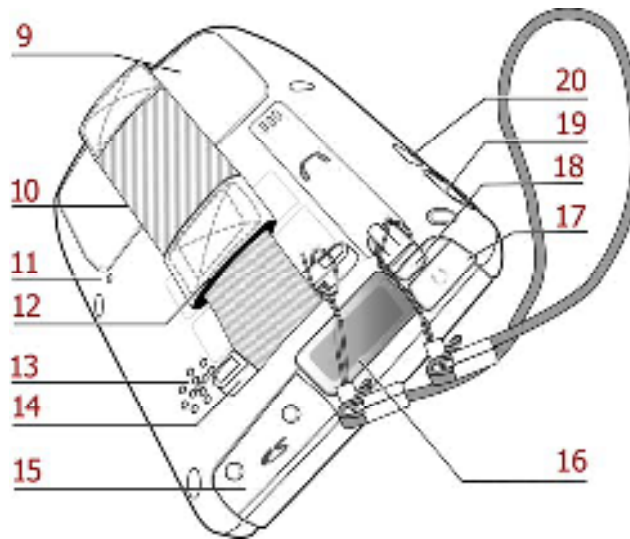

PA600II を初めてオンにする

デバイスを最初に使用するには、12 時間デバイスを充電する必要があります。デバイスを起動してディスプレイの調整、ペンの使用方法の学習、およびシステムのタイムゾーン、日付、および時刻を設定することができます。

電源を入れる

前面パネルの電源ボタンを押してデバイスをオンにします。

背景

9 電池収納	15 メモリーカードスロット
10 電池収納リリースラッチ	16 バーコードスキャナーウィンドウ
11 リセットボタン	17 イヤホン差込み口
12 トラップ	18 ペン
13 スピーカー	19 右スキャナー実行ボタン
14 ストラップホルダー	20 赤外線 (IR) ポート