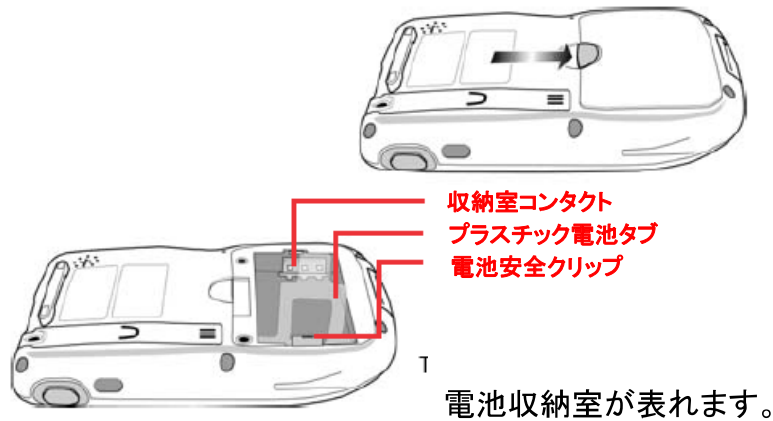

電池の取り付け

1. 矢印方向にラッチを押して上に上げて電池収納室を開きます。