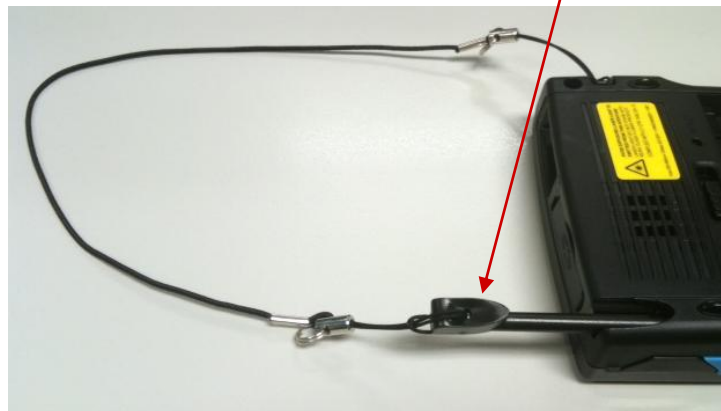

1D レーザスキャナ

スキャンキー

0.8W スピーカー

SD メモリカード
スロット

スタイラスと、ひも

リセットボタン