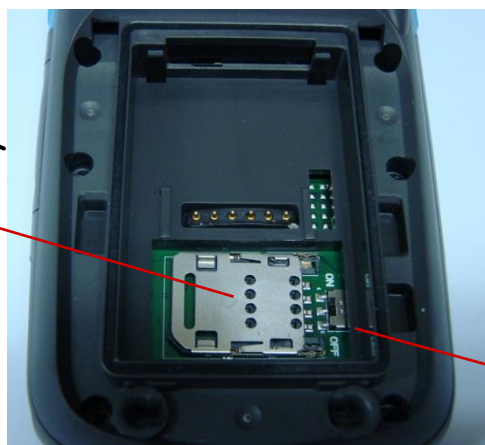

- スキャンキー

- ボリュームキー

- 取り扱いの容易なホルダ付きケーブル

- ダブルマイク（フロント/バック）
エコーキャンセルとノイズ低減

外観

- ハンドストラップと
スタイラスコード取り付け

unitech 

- 5.0 メガピクセルカメラ

- カメラ用フラッシュライト
- ミニ懐中電灯

- スタイラス

- SIM カードスロット

- クイックリリースカバー

- バックアップバッテリースイッチ

外観

- WWAN アンテナ (WWAN モデル)
- WiFi アンテナ (WWANなし)
通信性能を強化 (BT+WiFi モデル)

- 3.5mm ヘッドセットジャック
- プッシュトークボタン